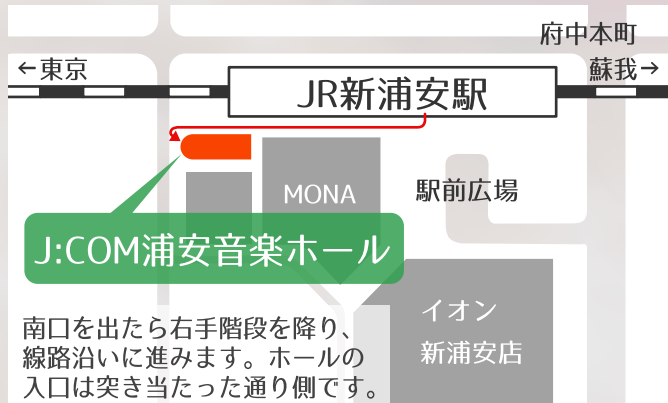

チケットのご予約

チケット予約サービス「TIGET」で販売いたします。ご利用にはスマートフォンが必要です。ご利用いただけない方は、下記の問い合わせ先まで連絡をお願いいたします。

TIGET

<https://tiget.net/events/105999>

問い合わせ先 松井亜希リサイタル実行委員会

✉ matsuiaki.recital@gmail.com

☎ 080-3438-4020

アクセス

JR京葉線新浦安駅南口から徒歩2分

今後の予定

Vol.3	Fête de DUO
2021年 4月15日(木)	ソプラノ 松井亜希 ソプラノ 中山美紀 ピアノ 谷本喜基
15時開演	浦安音楽ホール

Vol.4	Baroque concert
2021年 6月4日(金)	ソプラノ 松井亜希 チェンバロ 圓谷俊貴
15時開演	浦安音楽ホール

Vol.5	La joie de chanter
2021年 7月29日(木)	ソプラノ 松井亜希 ピアノ 山田剛史
15時開演	浦安音楽ホール